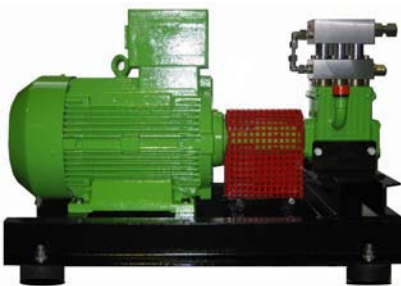

NYHET !!!

KAMAT

"BABY" KAMAT - 2000 BAR OG 5 L/MIN

K 108 A

HD-Gerät

P-Unit petr

Länge / Length in mm	~ 1200
Breite / Width in mm	~ 650
Höhe / Height in mm	~ 750
Gewicht / Weight in kg	~ 270

Länge / Length in mm	~ 1050
Breite / Width in mm	~ 800
Höhe / Height in mm	~ 900
Gewicht / Weight in kg	~ 170