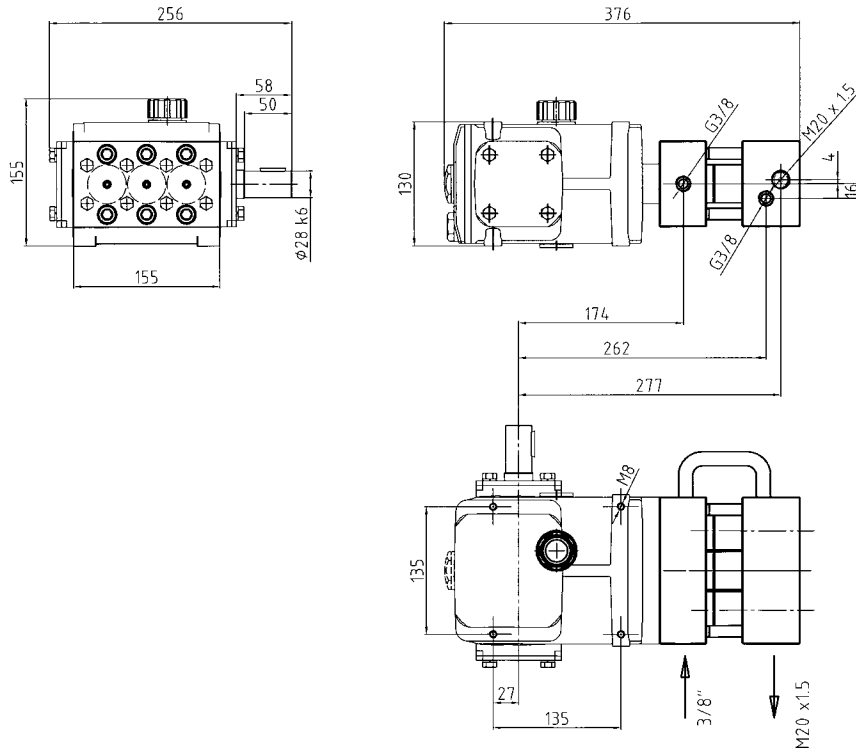

NYHET !!!

KAMAT

"BABY" KAMAT - 2000 BAR OG 5 L/MIN

K 108 A

HD-Gerät

P-Unit petr

Länge / Length in mm	~ 1200
Breite / Width in mm	~ 650
Höhe / Height in mm	~ 750
Gewicht / Weight in kg	~ 270

Länge / Length in mm	~ 1050
Breite / Width in mm	~ 800
Höhe / Height in mm	~ 900
Gewicht / Weight in kg	~ 170